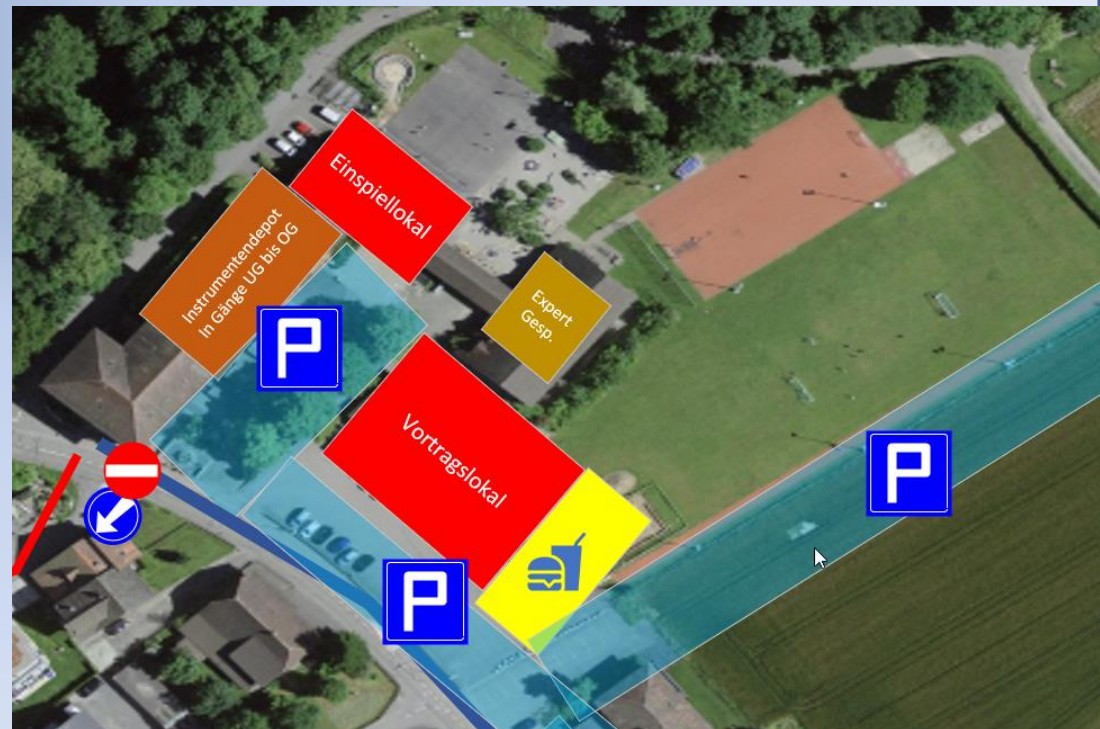

Einspielen

Schulgänge altes Schulhaus:

Instrumentendepot

Holzschopf - Veloremise:

Verpflegung

Parkplatz:

Um Schulhaus

Impressionen Konzertsaal Lindenhalle

Die Vereine erwarten eine Turnhalle welche von kleinen bis grossen Vereinen die ideale Voraussetzung schafft.

Sei dies mit der tollen Akustik, einer Konzertbühne sowie die zusätzliche Infrastruktur zum Einspielen, Instrumentendepot, Parkplätze usw, steht alles Zentral innerhalb der Schulanlage in Wynau zur Verfügung.

Vorbereitungskonzerte Dispo Lindenhalle

Bühne 7m x 10m

Im Saal Konzertbestuhlung